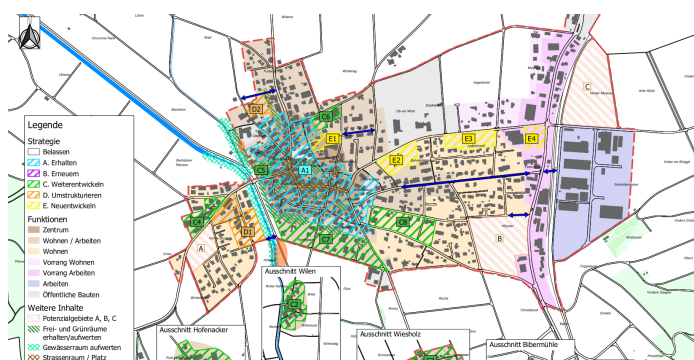

inexo

In Gruben 22
8200 Schaffhausen
+41 52 633 06 66
info@inexo.ch
inexo.ch